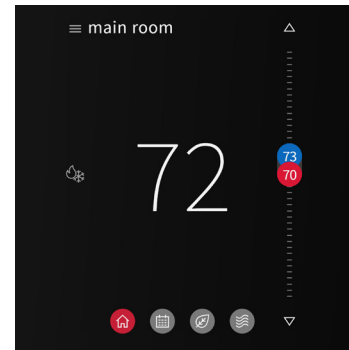

Control directo.

Control de aplicaciones.

Control por voz.

SkyportHome

Pantalla de inicio.

Una **pantalla de inicio** central simple muestra la temperatura actual, el modo actual y un control deslizante para ajustar la temperatura. Se puede acceder a las pantallas de nivel superior a través de los íconos situados en la parte inferior de esta pantalla.

Pantalla de programación.

La **pantalla de programación** muestra los próximos cambios de puntos de referencia y los horarios programados. Además, ofrece acceso al modo de edición, donde puede ajustar la programación mediante controles simples.

Pantalla Away (Ausente).

Cuando está fuera de casa, puede ayudar a reducir el consumo de energía con el modo Away (Ausente). La **pantalla away** (ausente) muestra puntos de referencia de ahorro de energía que se pueden activar de forma manual o automática cuando la aplicación móvil detecta que todos están ausentes.