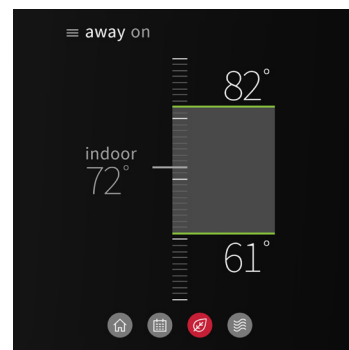

Control directo.

Control de aplicaciones.

Control por voz.

SkyportHome

Pantalla de inicio.

Una **pantalla de inicio** central simple muestra la temperatura actual, el modo actual y un control deslizante para ajustar la temperatura. Se puede acceder a las pantallas de nivel superior a través de los íconos situados en la parte inferior de esta pantalla.

Pantalla de programación.

La **pantalla de programación** muestra los próximos cambios de puntos de referencia y los horarios programados. Además, ofrece acceso al modo de edición, donde puede ajustar la programación mediante controles simples.

Pantalla Away (Ausente).

Cuando está fuera de casa, puede ayudar a reducir el consumo de energía con el modo Away (Ausente). La **pantalla away** (ausente) muestra puntos de referencia de ahorro de energía que se pueden activar de forma manual o automática cuando la aplicación móvil detecta que todos están ausentes.