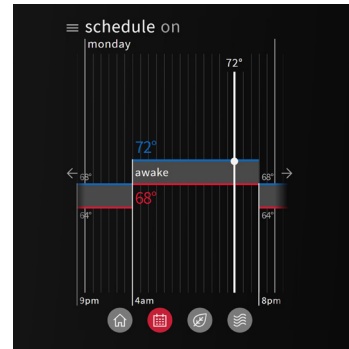

Control directo.

Control de aplicaciones.

Control por voz.

SkyportHome

Pantalla de inicio.

Una **pantalla de inicio** central simple muestra la temperatura actual, el modo actual y un control deslizante para ajustar la temperatura. Se puede acceder a las pantallas de nivel superior a través de los íconos situados en la parte inferior de esta pantalla.

Pantalla de programación.

La **pantalla de programación** muestra los próximos cambios de puntos de referencia y los horarios programados. Además, ofrece acceso al modo de edición, donde puede ajustar la programación mediante controles simples.

Pantalla Away (Ausente).

Cuando está fuera de casa, puede ayudar a reducir el consumo de energía con el modo Away (Ausente). La **pantalla away** (ausente) muestra puntos de referencia de ahorro de energía que se pueden activar de forma manual o automática cuando la aplicación móvil detecta que todos están ausentes.

Pantalla de calidad del aire.

Conozca qué hay en el aire alrededor de su hogar. La **pantalla de calidad del aire** muestra la calidad del aire exterior y el estado del tiempo se mostrará cuando esté conectado a Internet cuando se agregue el termostato en la aplicación móvil en la ubicación del hogar.